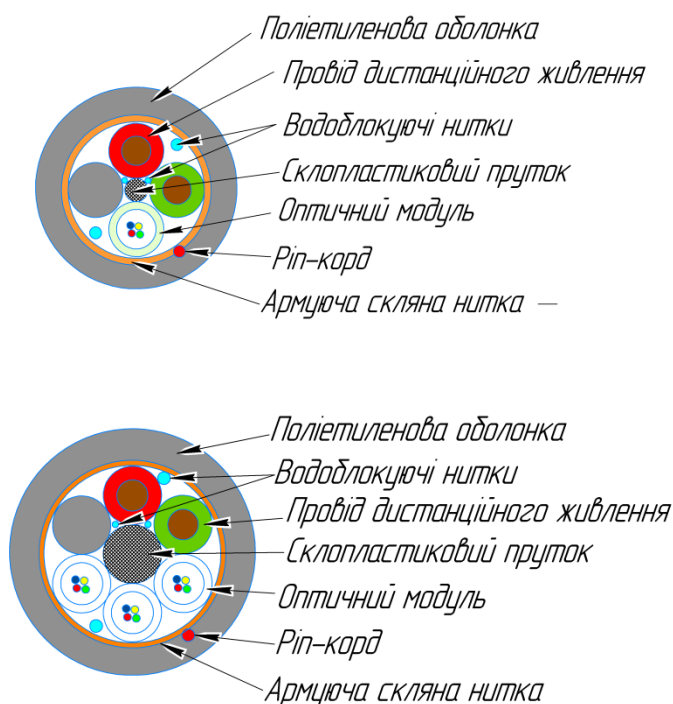

Конструкція кабелю:

Оптичне волокно:

- Одномодове типа G.652 D
- 2-48 волокон
- Модулі заповнені гелем
- Кольорове кодування у відповідності до ІЕС 60304

Поверхнева оболонка:

- Чорний УФ стабілізований поліетилен (PE)
- Послідовне метричне маркування

Властивості:

- Центральний силовий елемент (склопластиковий пруток) забезпечує надійний захист кабелю
- Дроти дистанційного живлення перетином 1,5 мм²
- Перший елемент – червоного кольору, 2й – зеленого, наступні – не окрашені.
- Гнучкий, полегшений

Механічні характеристики:

- температура:
  монтажу -10°C to +50°C
  експлуатації -40°C to +60°C
- мінімальний радіус згину
  15 номінальних діаметрів кабелю
- допустиме зусилля на роздавнення
  300 Н/см
- допустиме зусилля на подовжнє
  розтягування 2000 Н

Геометричні характеристики:

- діаметр кабелю - дивись таблицю
- вага - дивись таблицю
- кабельна довжина – від 2 до 4 км на барабані

УФ - ультрафіолет

Х - кількість оптичних модулів

У - кількість оптичних волокон в модулі

Каталожний номер	Кількість волокон	Діаметр кабелю, мм	Вага кабелю (кг)
ОКУ(с2)МГ-0102/2ДП	2	9,3	85,92
ОКУ(с2)МГ- 0202/2ДП	4	9,3	85,94
ОКУ(с2)МГ- 0204/2 ДП	8	9,3	86,06
ОКУ(с2)МГ- 0206/2 ДП	12	9,3	86,25
ОКУ(с2)МГ- 0204/2 ДП	16	9,3	86,48
ОКУ(с2)МГ- 0212/2 ДП	24	9,3	86,83
ОКУ(с2)МГ- 0408/2 ДП	32	10,6	119,48
ОКУ(с2)МГ- 0312/2 ДП	36	10,6	119,49
ОКУ(с2)МГ- 0412/2 ДП	48	10,6	119,77

Конструкція кабелю в розрізі

ТОВ Ютекс Україна зберігає за собою право переглядати та корегувати технічні параметри кабелів, що не впливає на його характеристики